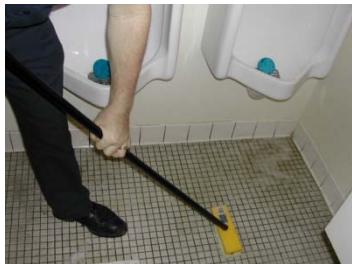

TRAS SU USO EL PRODUCTO DEJA UNA BIOPELICULA QUE PERMITE SEGUIR BIODEGRADANDO ACEITES Y GRASAS, FACILITANDO LAS SUBSIGUIENTES LIMPIEZAS

SATECMA[®], S.A.
GRUPO DE EMPRESAS QUÍMICAS

BIOTECNOLOGIA

S-BIO-WC

Limpiador integral de baños